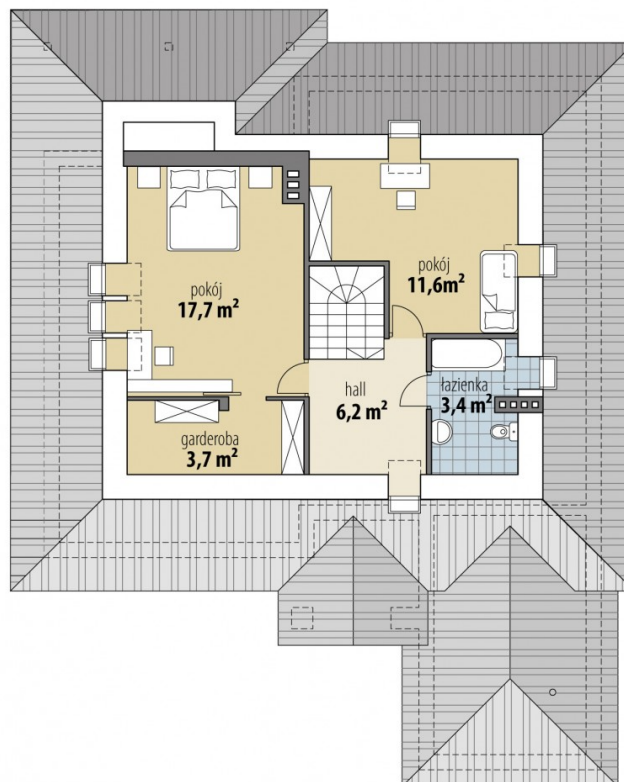

Projekt domu Mars

autor: Justyna Greszta-Abramowicz, Marcin Abramowicz
cena projektu: 2 835 zł

Parametry

Powierzchnia użytkowa	151.10 m ²
+ Powierzchnia garażu	20.50 m ²
Powierzchnia zabudowy	189.70 m ²
Kubatura netto	511.20 m ³
Powierzchnia dachu	283.50 m ²
Kąt nachylenia dachu	35°
Wysokość budynku	8.00 m
Min. wymiary działki dł.	24.78 m
Min. wymiary działki szer.	21.48 m
Liczba pokoi	4
Liczba łazienek	3
Garaż	1

PARTER

PODDASZE