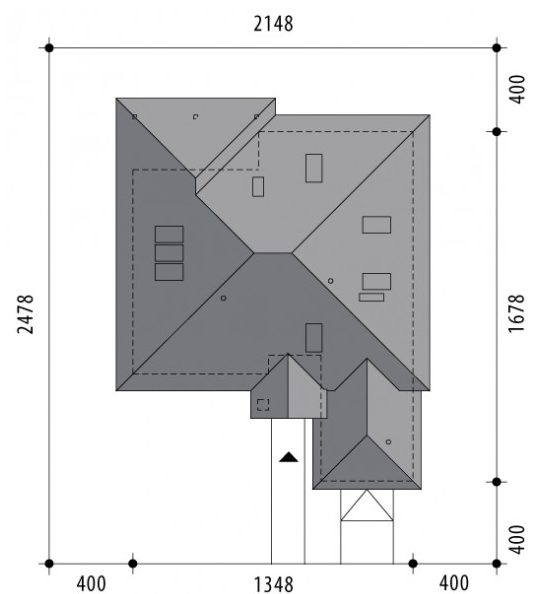

Projekt domu Mars

autor: Justyna Greszta-Abramowicz, Marcin Abramowicz
cena projektu: 2 835 zł

Parametry

Powierzchnia użytkowa	151.10 m ²
+ Powierzchnia garażu	20.50 m ²
Powierzchnia zabudowy	189.70 m ²
Kubatura netto	511.20 m ³
Powierzchnia dachu	283.50 m ²
Kąt nachylenia dachu	35°
Wysokość budynku	8.00 m
Min. wymiary działki dł.	24.78 m
Min. wymiary działki szer.	21.48 m
Liczba pokoi	4
Liczba łazienek	3
Garaż	1

PARTER

PODDASZE