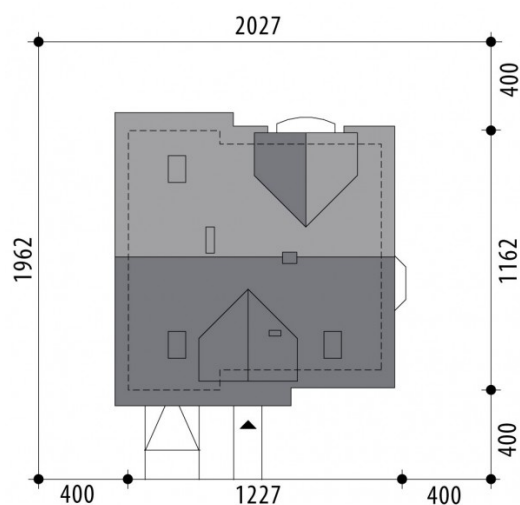

Projekt domu Klio

autor: Marcin Abramowicz
cena projektu: 2 730 zł

Parametry

Powierzchnia użytkowa	138.50 m ²
+ Powierzchnia garażu	18.60 m ²
+ Pomieszczenie gospodarcze	5.40 m ²
Powierzchnia zabudowy	123.80 m ²
Kubatura netto	495.50 m ³
Powierzchnia dachu	223.40 m ²
Kąt nachylenia dachu	40°
Wysokość budynku	8.60 m
Min. wymiary działki dł.	19.62 m
Min. wymiary działki szer.	20.27 m
Liczba pokoi	4
Liczba łazienek	3
Garaż	1

PARTER

PODDASZE