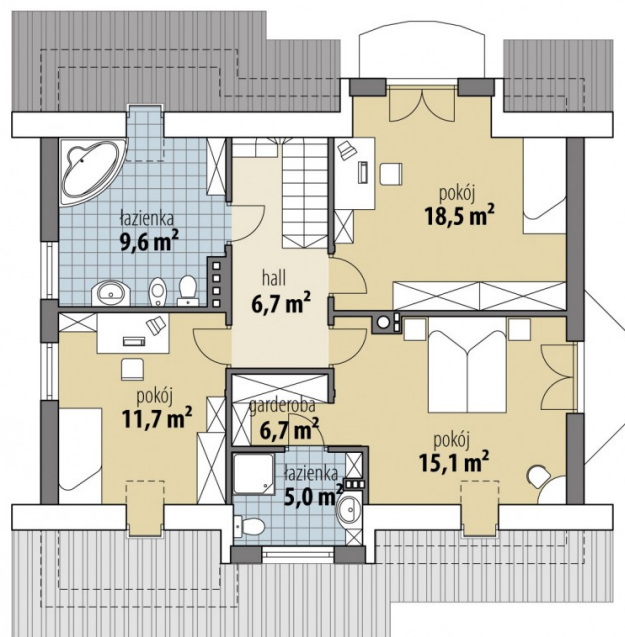

Projekt domu Klio

autor: Marcin Abramowicz
cena projektu: 2 730 zł

Parametry

Powierzchnia użytkowa	138.50 m ²
+ Powierzchnia garażu	18.60 m ²
+ Pomieszczenie gospodarcze	5.40 m ²
Powierzchnia zabudowy	123.80 m ²
Kubatura netto	495.50 m ³
Powierzchnia dachu	223.40 m ²
Kąt nachylenia dachu	40°
Wysokość budynku	8.60 m
Min. wymiary działki dł.	19.62 m
Min. wymiary działki szer.	20.27 m
Liczba pokoi	4
Liczba łazienek	3
Garaż	1

PARTER

PODDASZE