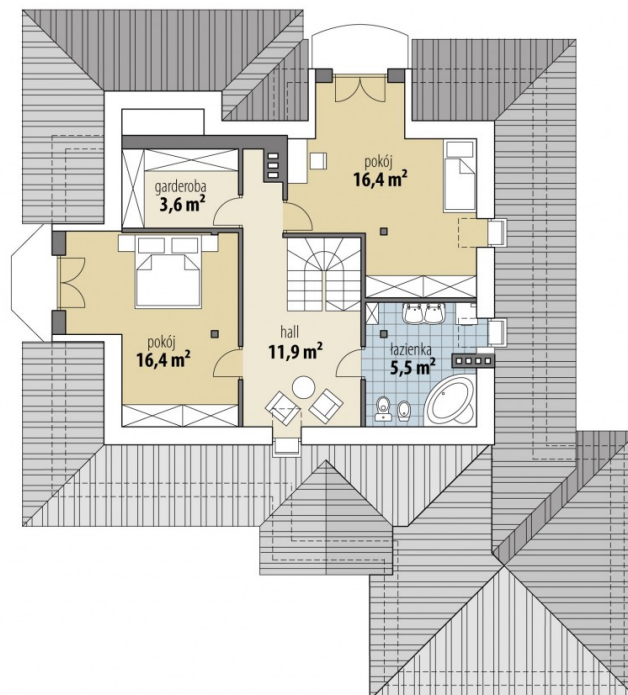

Projekt domu Elektra

autor: Marcin Abramowicz
cena projektu: 2 940 zł

Parametry

Powierzchnia użytkowa	165.10 m ²
+ Powierzchnia garażu	32.20 m ²
Powierzchnia zabudowy	190.50 m ²
Kubatura netto	574.20 m ³
Powierzchnia dachu	298.80 m ²
Kąt nachylenia dachu	35°
Wysokość budynku	8.00 m
Min. wymiary działki dł.	24.78 m
Min. wymiary działki szer.	24.53 m
Liczba pokoi	4
Liczba łazienek	3
Garaż	2

PARTER

PODDASZE

SYTUACJA