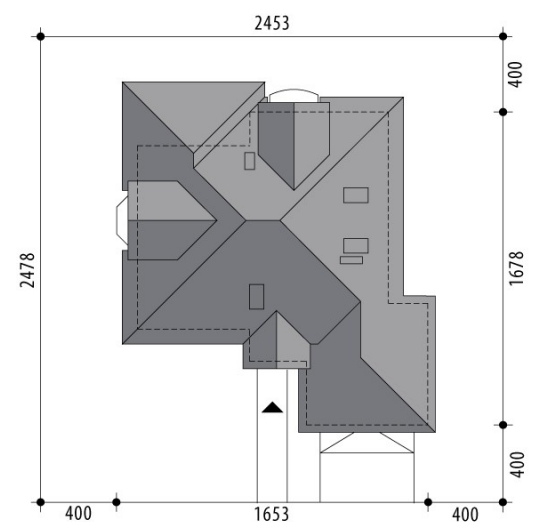

Projekt domu Elektra

autor: Marcin Abramowicz
cena projektu: 2 940 zł

Parametry

Powierzchnia użytkowa	165.10 m ²
+ Powierzchnia garażu	32.20 m ²
Powierzchnia zabudowy	190.50 m ²
Kubatura netto	574.20 m ³
Powierzchnia dachu	298.80 m ²
Kąt nachylenia dachu	35°
Wysokość budynku	8.00 m
Min. wymiary działki dł.	24.78 m
Min. wymiary działki szer.	24.53 m
Liczba pokoi	4
Liczba łazienek	3
Garaż	2

PARTER

PODDASZE

SYTUACJA