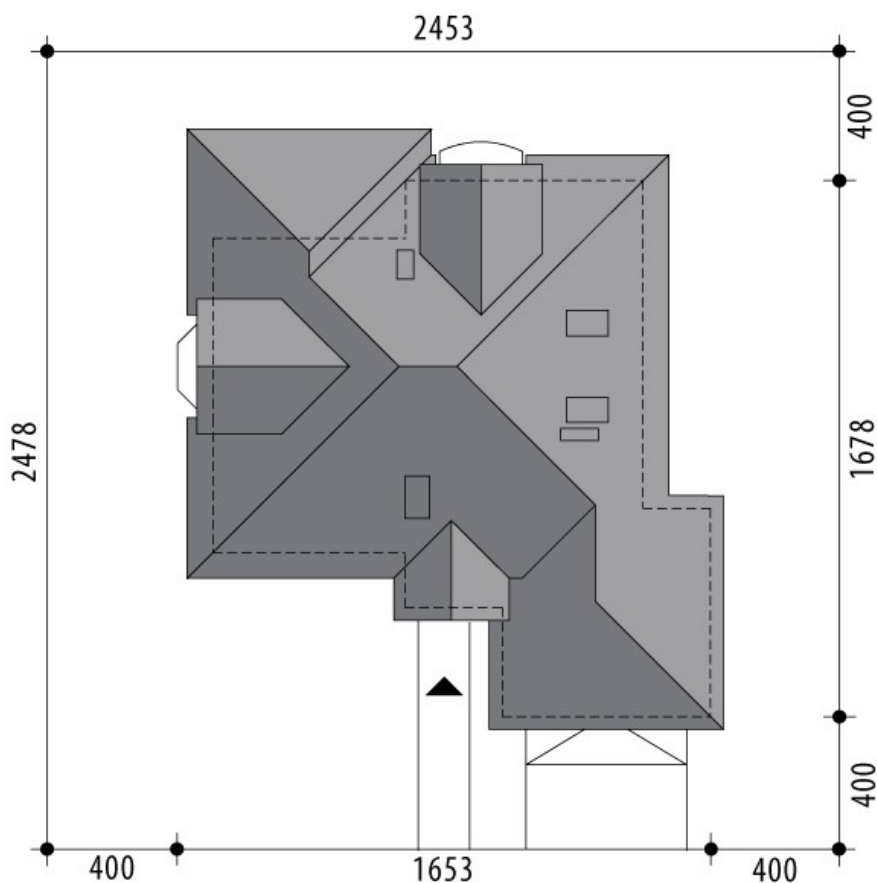

Projekt domu Elektra

autor: Marcin Abramowicz
cena projektu: 2 940 zł

Parametry

Powierzchnia użytkowa	165.10 m ²
+ Powierzchnia garażu	32.20 m ²
Powierzchnia zabudowy	190.50 m ²
Kubatura netto	574.20 m ³
Powierzchnia dachu	298.80 m ²
Kąt nachylenia dachu	35°
Wysokość budynku	8.00 m
Min. wymiary działki dł.	24.78 m
Min. wymiary działki szer.	24.53 m
Liczba pokoi	4
Liczba łazienek	3
Garaż	2

PARTER

PODDASZE

SYTUACJA