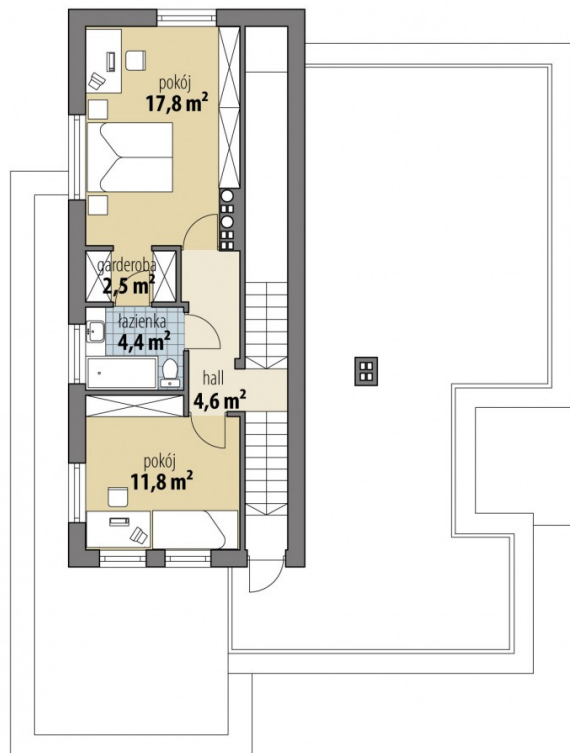

# Projekt domu Echo

autor: Bartłomiej Chomicz  
cena projektu: 2 940 zł

## Parametry

Powierzchnia użytkowa	120.30 m <sup>2</sup>
+ Powierzchnia garażu	31.60 m <sup>2</sup>
+ Pomieszczenie gospodarcze	14.70 m <sup>2</sup>
Powierzchnia zabudowy	200.60 m <sup>2</sup>
Kubatura netto	472.30 m <sup>3</sup>
Powierzchnia dachu	207.00 m <sup>2</sup>
Kąt nachylenia dachu	2°
Wysokość budynku	7.50 m
Min. wymiary działki dł.	25.59 m
Min. wymiary działki szer.	21.16 m
Liczba pokoi	3
Liczba łazienek	2
Garaż	1

PARTER

PIĘTRO