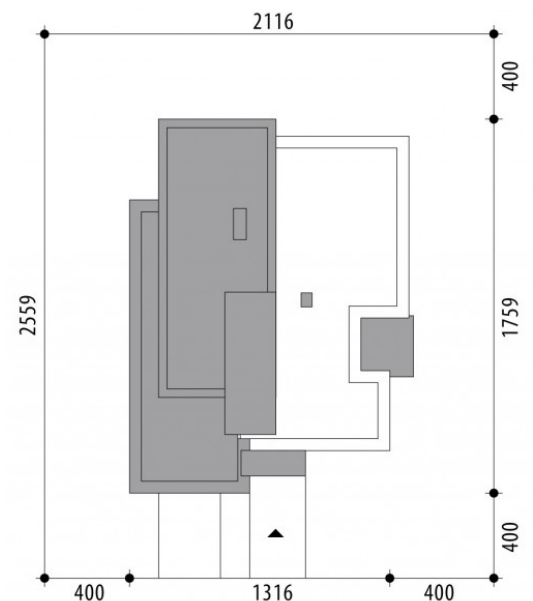

## Parametry

Powierzchnia użytkowa	120.30 m <sup>2</sup>
+ Powierzchnia garażu	31.60 m <sup>2</sup>
+ Pomieszczenie gospodarcze	14.70 m <sup>2</sup>
Powierzchnia zabudowy	200.60 m <sup>2</sup>
Kubatura netto	472.30 m <sup>3</sup>
Powierzchnia dachu	207.00 m <sup>2</sup>
Kąt nachylenia dachu	2°
Wysokość budynku	7.50 m
Min. wymiary działki dł.	25.59 m
Min. wymiary działki szer.	21.16 m
Liczba pokoi	3
Liczba łazienek	2
Garaż	1

PARTER

PIĘTRO