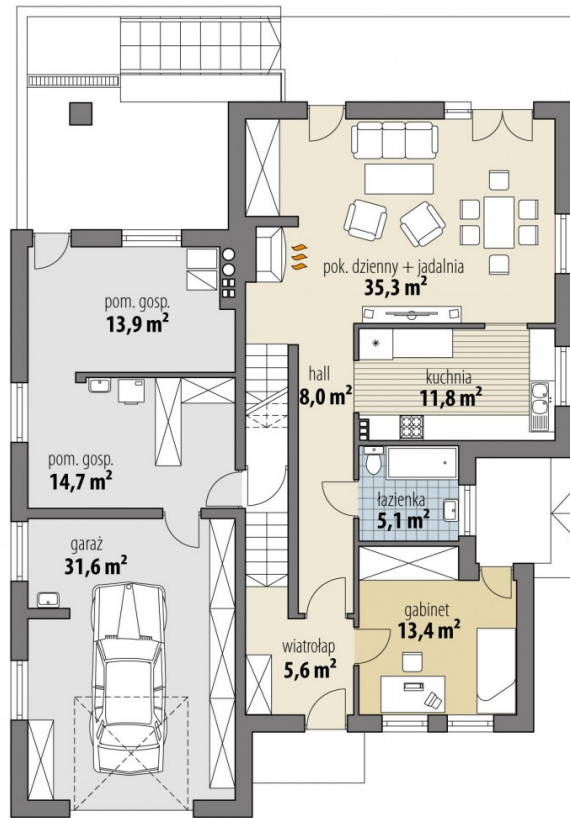

# Projekt domu Echo

autor: Bartłomiej Chomicz  
cena projektu: 2 940 zł

## Parametry

Powierzchnia użytkowa	120.30 m <sup>2</sup>
+ Powierzchnia garażu	31.60 m <sup>2</sup>
+ Pomieszczenie gospodarcze	14.70 m <sup>2</sup>
Powierzchnia zabudowy	200.60 m <sup>2</sup>
Kubatura netto	472.30 m <sup>3</sup>
Powierzchnia dachu	207.00 m <sup>2</sup>
Kąt nachylenia dachu	2°
Wysokość budynku	7.50 m
Min. wymiary działki dł.	25.59 m
Min. wymiary działki szer.	21.16 m
Liczba pokoi	3
Liczba łazienek	2
Garaż	1

PARTER

PIĘTRO