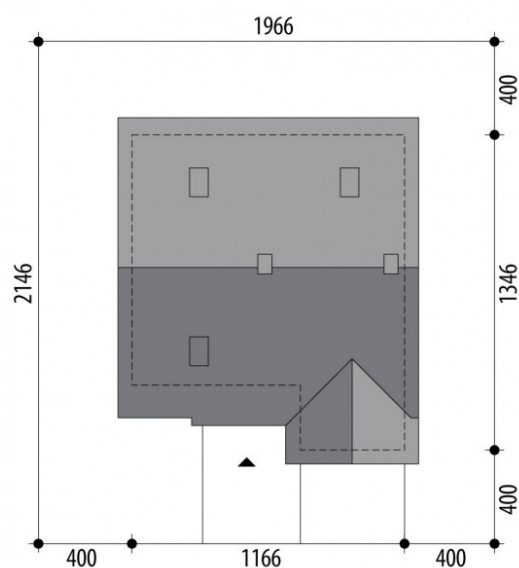

Projekt domu Delta

autor: Tomasz Flak

cena projektu: 2 772 zł

Parametry

Powierzchnia użytkowa	133.20 m ²
+ Powierzchnia garażu	20.40 m ²
Powierzchnia zabudowy	141.80 m ²
Kubatura netto	503.10 m ³
Powierzchnia dachu	219.20 m ²
Kąt nachylenia dachu	35°
Wysokość budynku	7.50 m
Min. wymiary działki dł.	21.46 m
Min. wymiary działki szer.	19.66 m
Liczba pokoi	4
Liczba łazienek	2
Garaż	1

PARTER

PODDASZE