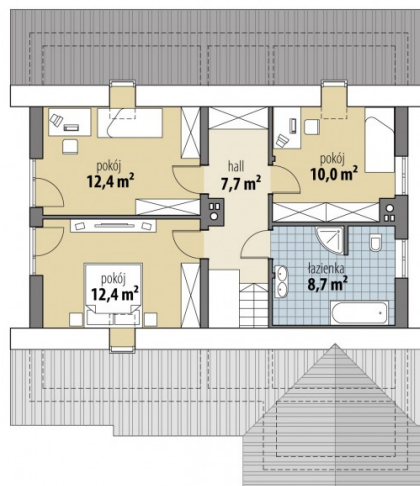

Projekt domu Delta

autor: Tomasz Flak

cena projektu: 2 772 zł

Parametry

Powierzchnia użytkowa	133.20 m ²
+ Powierzchnia garażu	20.40 m ²
Powierzchnia zabudowy	141.80 m ²
Kubatura netto	503.10 m ³
Powierzchnia dachu	219.20 m ²
Kąt nachylenia dachu	35°
Wysokość budynku	7.50 m
Min. wymiary działki dł.	21.46 m
Min. wymiary działki szer.	19.66 m
Liczba pokoi	4
Liczba łazienek	2
Garaż	1

PARTER

PODDASZE