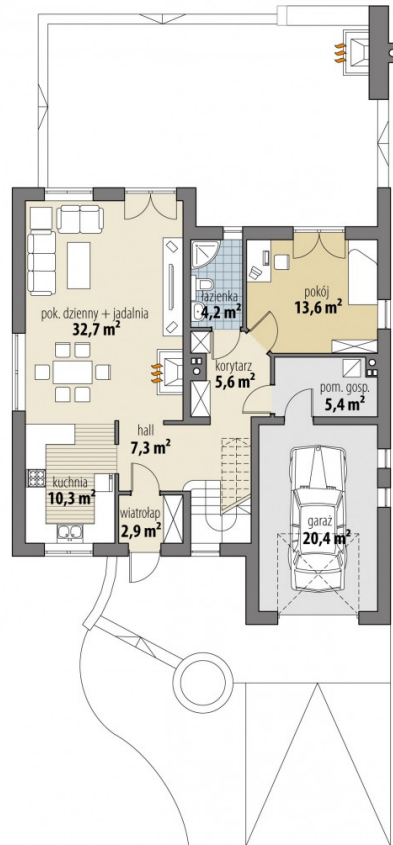

Projekt domu Delta

autor: Tomasz Flak

cena projektu: 2 772 zł

Parametry

Powierzchnia użytkowa	133.20 m ²
+ Powierzchnia garażu	20.40 m ²
Powierzchnia zabudowy	141.80 m ²
Kubatura netto	503.10 m ³
Powierzchnia dachu	219.20 m ²
Kąt nachylenia dachu	35°
Wysokość budynku	7.50 m
Min. wymiary działki dł.	21.46 m
Min. wymiary działki szer.	19.66 m
Liczba pokoi	4
Liczba łazienek	2
Garaż	1

PARTER

PODDASZE