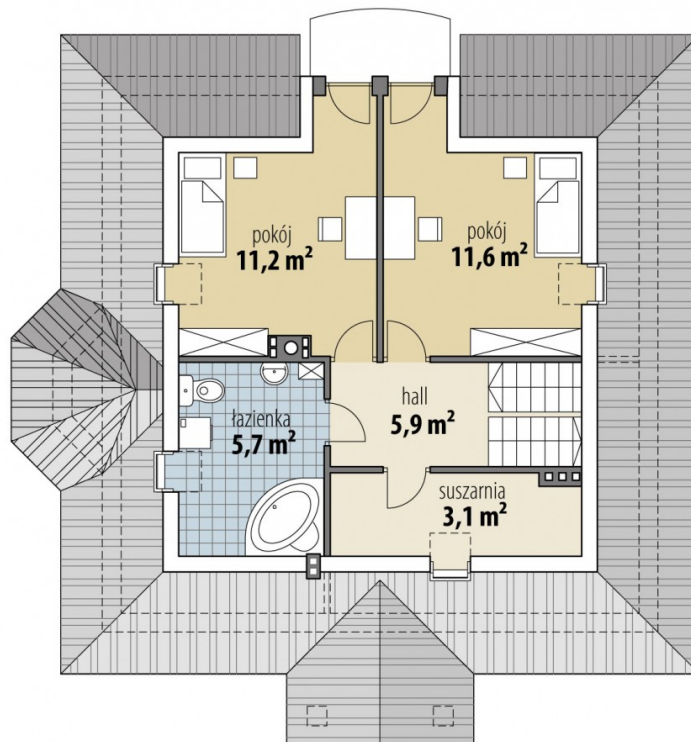

Projekt domu Delfin

autor: Marcin Abramowicz
cena projektu: 2 688 zł

Parametry

Powierzchnia użytkowa	121.10 m ²
Powierzchnia zabudowy	109.70 m ²
Kubatura netto	405.20 m ³
Powierzchnia dachu	201.30 m ²
Kąt nachylenia dachu	38°
Wysokość budynku	8.30 m
Min. wymiary działki dł.	19.53 m
Min. wymiary działki szer.	19.73 m
Liczba pokoi	3
Liczba łazienek	2
Garaż	0

PARTER

PODDASZE