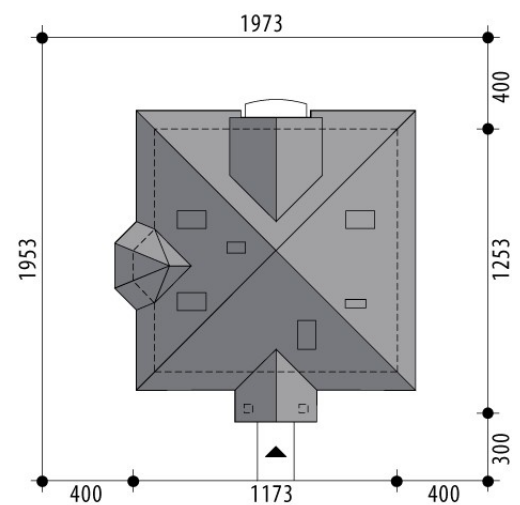

Projekt domu Delfin

autor: Marcin Abramowicz
cena projektu: 2 688 zł

Parametry

Powierzchnia użytkowa	121.10 m ²
Powierzchnia zabudowy	109.70 m ²
Kubatura netto	405.20 m ³
Powierzchnia dachu	201.30 m ²
Kąt nachylenia dachu	38°
Wysokość budynku	8.30 m
Min. wymiary działki dł.	19.53 m
Min. wymiary działki szer.	19.73 m
Liczba pokoi	3
Liczba łazienek	2
Garaż	0

PARTER

PODDASZE