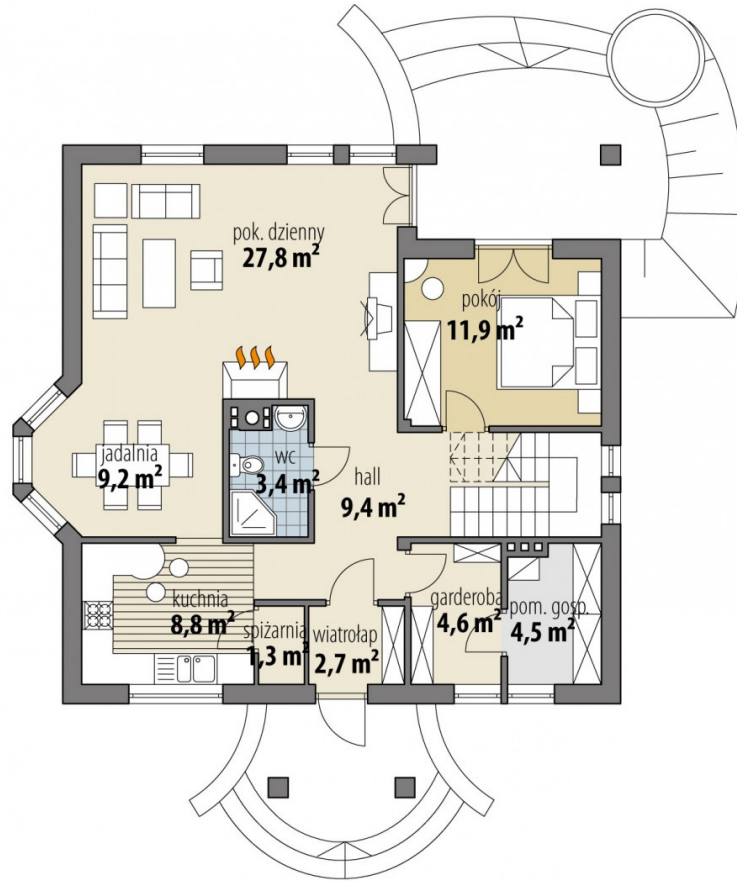

Projekt domu Delfin

autor: Marcin Abramowicz
cena projektu: 2 688 zł

Parametry

Powierzchnia użytkowa	121.10 m ²
Powierzchnia zabudowy	109.70 m ²
Kubatura netto	405.20 m ³
Powierzchnia dachu	201.30 m ²
Kąt nachylenia dachu	38°
Wysokość budynku	8.30 m
Min. wymiary działki dł.	19.53 m
Min. wymiary działki szer.	19.73 m
Liczba pokoi	3
Liczba łazienek	2
Garaż	0

PARTER

PODDASZE