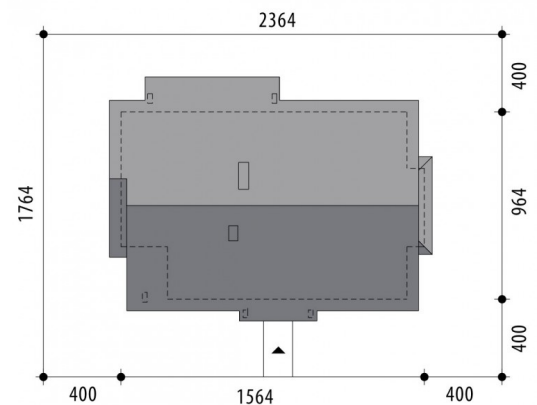

Projekt domu Daktyl

autor: Bartłomiej Chomicz
cena projektu: 2 625 zł

Parametry

Powierzchnia użytkowa	108.80 m ²
Powierzchnia zabudowy	143.30 m ²
Kubatura netto	316.50 m ³
Powierzchnia dachu	213.70 m ²
Kąt nachylenia dachu	30°
Wysokość budynku	6.40 m
Min. wymiary działki dł.	17.64 m
Min. wymiary działki szer.	23.64 m
Liczba pokoi	3
Liczba łazienek	2
Garaż	0