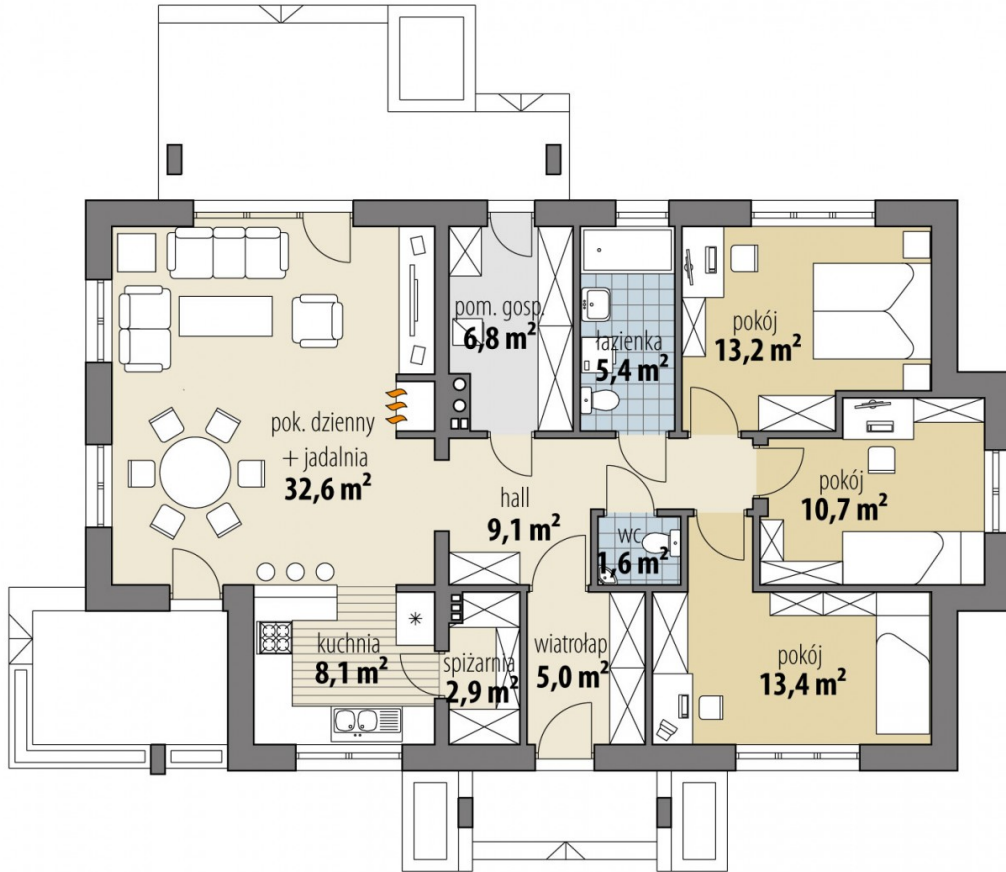

Projekt domu Daktyl

autor: Bartłomiej Chomicz
cena projektu: 2 625 zł

Parametry

Powierzchnia użytkowa	108.80 m ²
Powierzchnia zabudowy	143.30 m ²
Kubatura netto	316.50 m ³
Powierzchnia dachu	213.70 m ²
Kąt nachylenia dachu	30°
Wysokość budynku	6.40 m
Min. wymiary działki dł.	17.64 m
Min. wymiary działki szer.	23.64 m
Liczba pokoi	3
Liczba łazienek	2
Garaż	0

PARTER

SYTUACJA