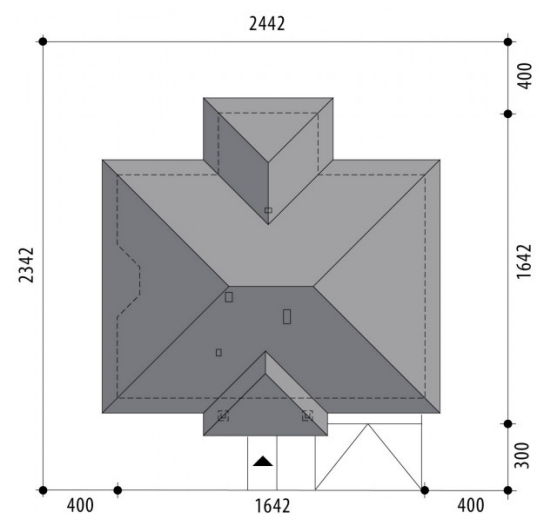

Projekt domu Dafne

autor: Aldona Dymus
cena projektu: 2 625 zł

Parametry	
Powierzchnia użytkowa	135.30 m ²
+ Powierzchnia garażu	31.80 m ²
+ Pomieszczenie gospodarcze	4.60 m ²
Powierzchnia zabudowy	219.30 m ²
Kubatura netto	469.10 m ³
Powierzchnia dachu	317.00 m ²
Kąt nachylenia dachu	30°
Wysokość budynku	7.00 m
Min. wymiary działki dł.	23.42 m
Min. wymiary działki szer.	24.42 m
Liczba pokoi	3
Liczba łazienek	3
Garaż	2