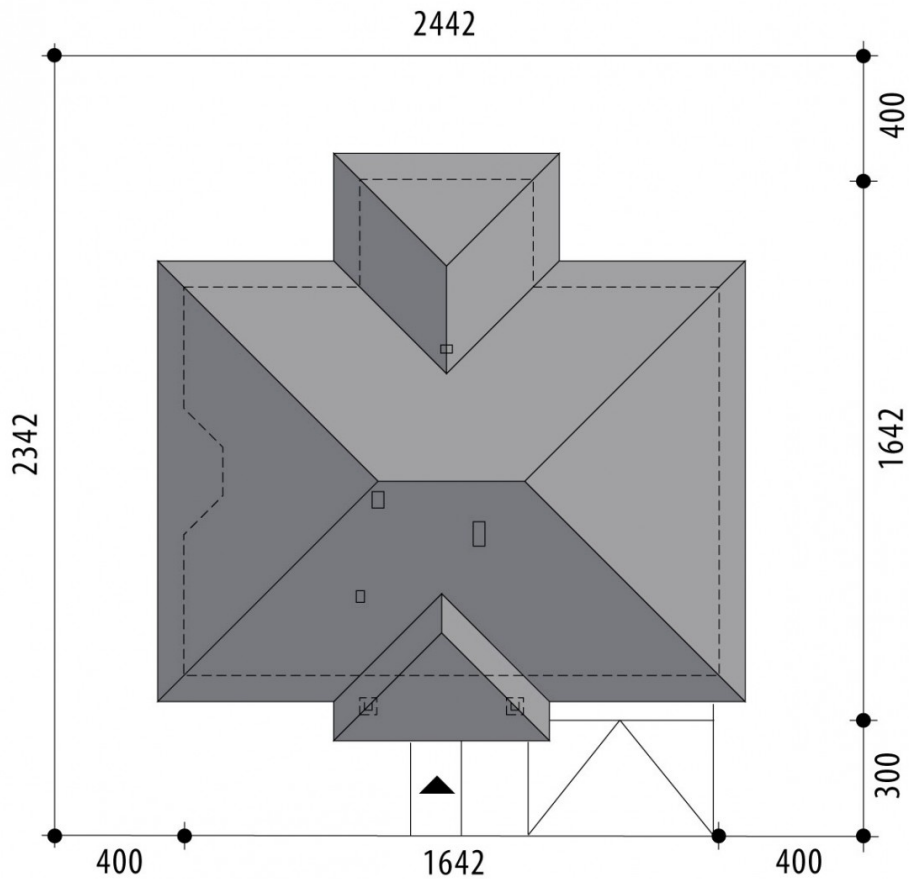

Projekt domu Dafne

autor: Aldona Dymus
cena projektu: 2 625 zł

Parametry	
Powierzchnia użytkowa	135.30 m ²
+ Powierzchnia garażu	31.80 m ²
+ Pomieszczenie gospodarcze	4.60 m ²
Powierzchnia zabudowy	219.30 m ²
Kubatura netto	469.10 m ³
Powierzchnia dachu	317.00 m ²
Kąt nachylenia dachu	30°
Wysokość budynku	7.00 m
Min. wymiary działki dł.	23.42 m
Min. wymiary działki szer.	24.42 m
Liczba pokoi	3
Liczba łazienek	3
Garaż	2

PARTER

SYTUACJA