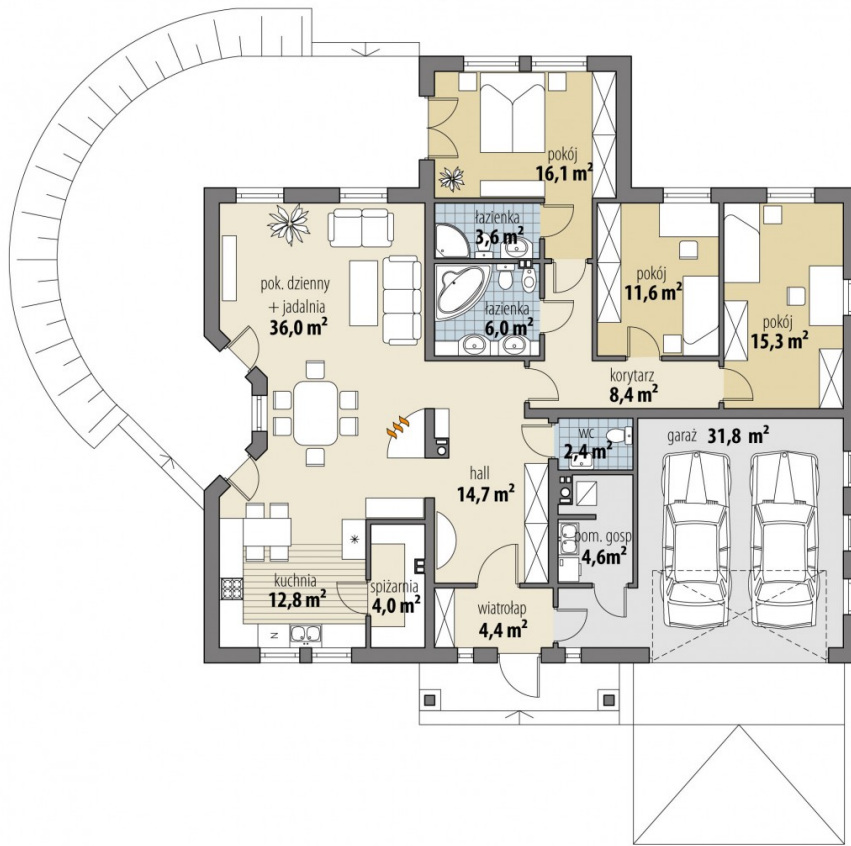

Projekt domu Dafne

autor: Aldona Dymus
cena projektu: 2 625 zł

Parametry	
Powierzchnia użytkowa	135.30 m ²
+ Powierzchnia garażu	31.80 m ²
+ Pomieszczenie gospodarcze	4.60 m ²
Powierzchnia zabudowy	219.30 m ²
Kubatura netto	469.10 m ³
Powierzchnia dachu	317.00 m ²
Kąt nachylenia dachu	30°
Wysokość budynku	7.00 m
Min. wymiary działki dł.	23.42 m
Min. wymiary działki szer.	24.42 m
Liczba pokoi	3
Liczba łazienek	3
Garaż	2

PARTER

SYTUACJA