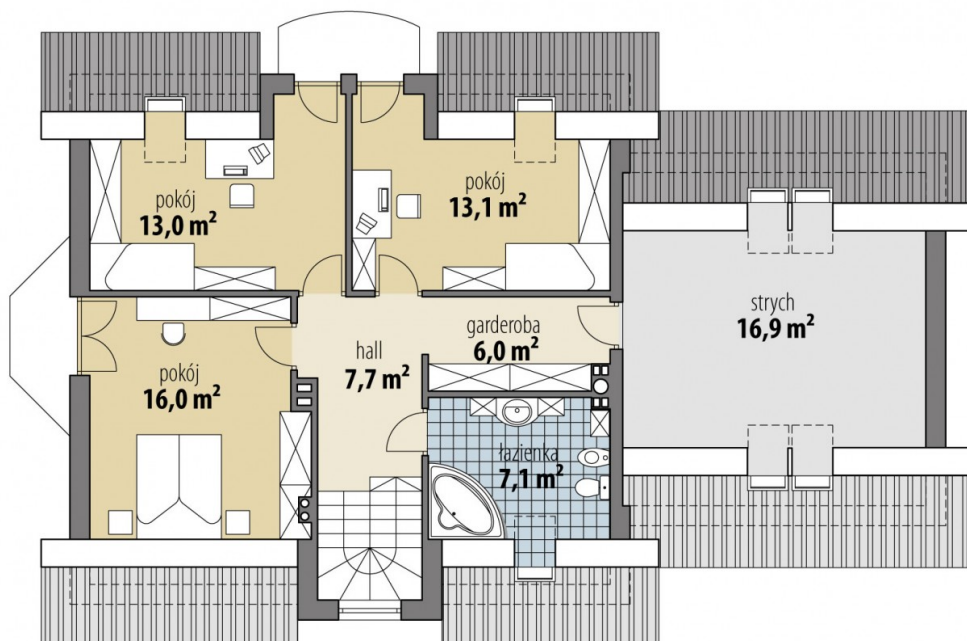

Projekt domu Centaur II

autor: Marcin Abramowicz
cena projektu: 2 961 zł

Parametry

Powierzchnia użytkowa	138.90 m ²
+ Powierzchnia garażu	36.10 m ²
+ Strych	16.90 m ²
Powierzchnia zabudowy	154.40 m ²
Kubatura netto	612.70 m ³
Powierzchnia dachu	258.60 m ²
Kąt nachylenia dachu	40°
Wysokość budynku	8.60 m
Min. wymiary działki dł.	18.42 m
Min. wymiary działki szer.	24.72 m
Liczba pokoi	4
Liczba łazienek	2
Garaż	2

PARTER

PODDASZE

SYTUACJA