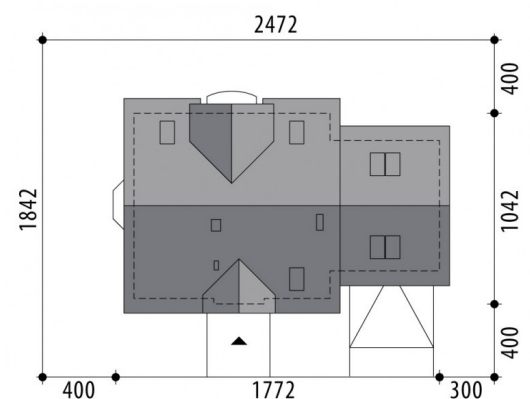

Projekt domu Centaur II

autor: Marcin Abramowicz
cena projektu: 2 961 zł

Parametry

Powierzchnia użytkowa	138.90 m ²
+ Powierzchnia garażu	36.10 m ²
+ Strych	16.90 m ²
Powierzchnia zabudowy	154.40 m ²
Kubatura netto	612.70 m ³
Powierzchnia dachu	258.60 m ²
Kąt nachylenia dachu	40°
Wysokość budynku	8.60 m
Min. wymiary działki dł.	18.42 m
Min. wymiary działki szer.	24.72 m
Liczba pokoi	4
Liczba łazienek	2
Garaż	2

PARTER

PODDASZE

SYTUACJA