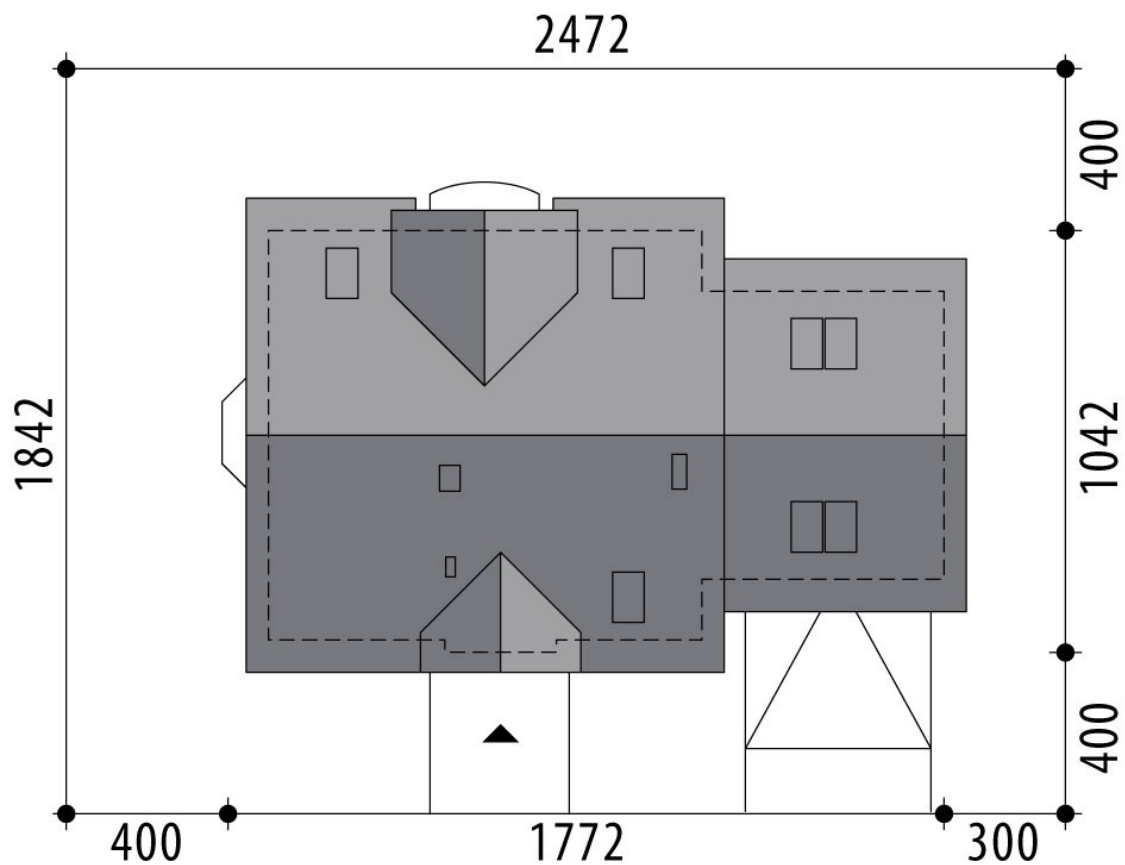

Projekt domu Centaur II

autor: Marcin Abramowicz
cena projektu: 2 961 zł

Parametry

Powierzchnia użytkowa	138.90 m ²
+ Powierzchnia garażu	36.10 m ²
+ Strych	16.90 m ²
Powierzchnia zabudowy	154.40 m ²
Kubatura netto	612.70 m ³
Powierzchnia dachu	258.60 m ²
Kąt nachylenia dachu	40°
Wysokość budynku	8.60 m
Min. wymiary działki dł.	18.42 m
Min. wymiary działki szer.	24.72 m
Liczba pokoi	4
Liczba łazienek	2
Garaż	2

PARTER

PODDASZE

SYTUACJA