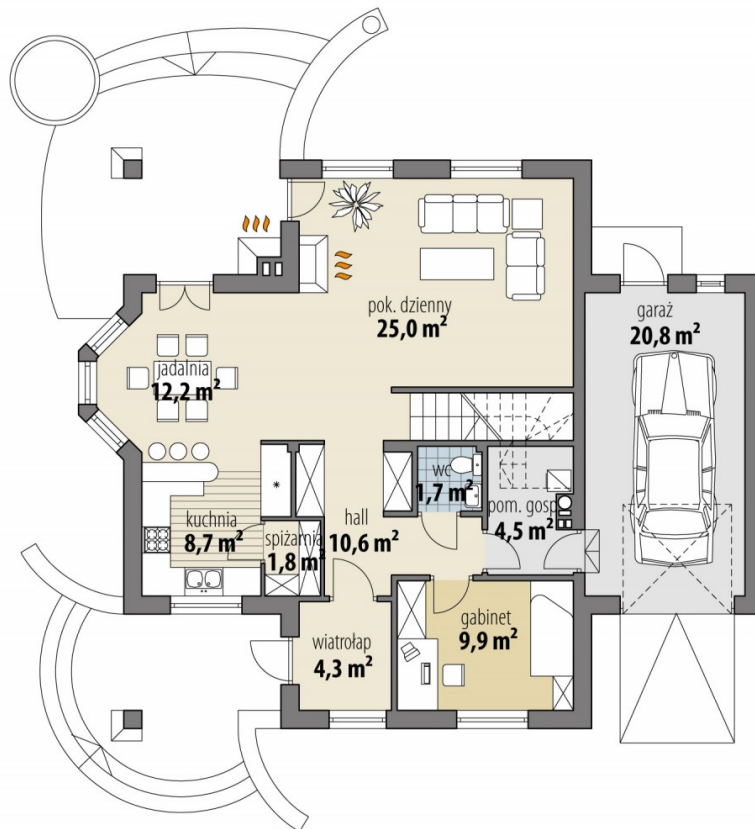

# Projekt domu Aridela I Multi-Comfort

autor: Marcin Abramowicz  
cena projektu: 2 856 zł

## Parametry

Powierzchnia użytkowa	146.30 m <sup>2</sup>
+ Powierzchnia garażu	20.80 m <sup>2</sup>
+ Strych	11.30 m <sup>2</sup>
Powierzchnia zabudowy	150.60 m <sup>2</sup>
Kubatura netto	537.60 m <sup>3</sup>
Powierzchnia dachu	238.00 m <sup>2</sup>
Kąt nachylenia dachu	40°
Wysokość budynku	8.50 m
Min. wymiary działki dł.	20.14 m
Min. wymiary działki szer.	21.59 m
Liczba pokoi	4
Liczba łazienek	2
Garaż	1

PARTER

PODDASZE