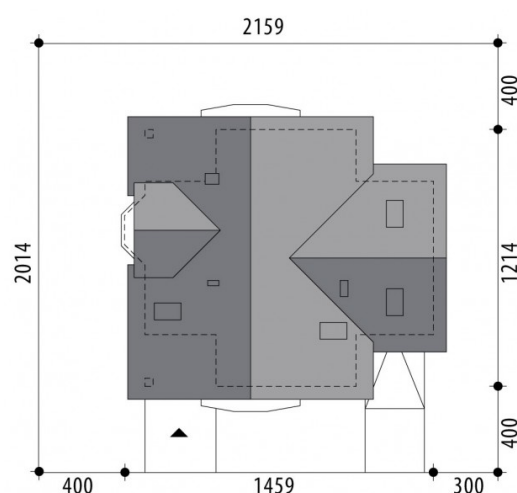

# Projekt domu Aridela I Multi-Comfort

autor: Marcin Abramowicz  
cena projektu: 2 856 zł

## Parametry

Powierzchnia użytkowa	146.30 m <sup>2</sup>
+ Powierzchnia garażu	20.80 m <sup>2</sup>
+ Strych	11.30 m <sup>2</sup>
Powierzchnia zabudowy	150.60 m <sup>2</sup>
Kubatura netto	537.60 m <sup>3</sup>
Powierzchnia dachu	238.00 m <sup>2</sup>
Kąt nachylenia dachu	40°
Wysokość budynku	8.50 m
Min. wymiary działki dł.	20.14 m
Min. wymiary działki szer.	21.59 m
Liczba pokoi	4
Liczba łazienek	2
Garaż	1