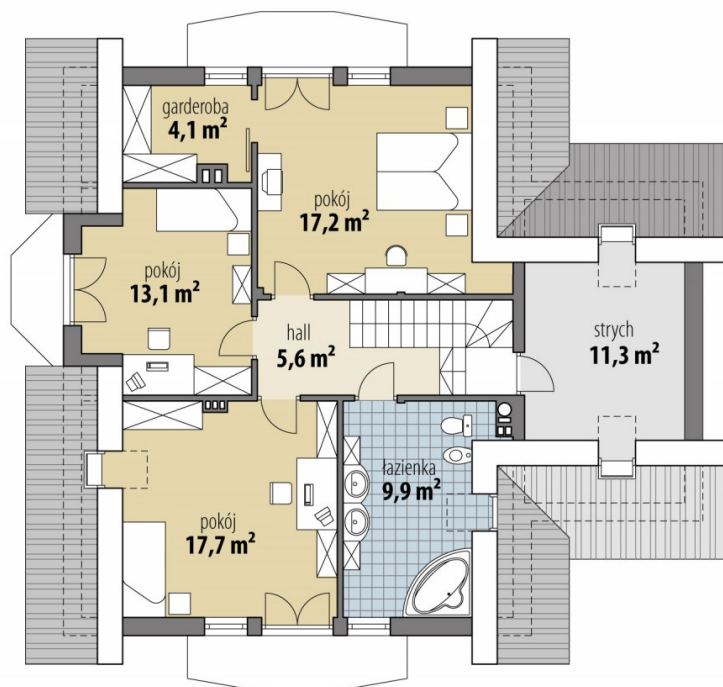

# Projekt domu Aridela I Multi-Comfort

autor: Marcin Abramowicz  
cena projektu: 2 856 zł

## Parametry

Powierzchnia użytkowa	146.30 m <sup>2</sup>
+ Powierzchnia garażu	20.80 m <sup>2</sup>
+ Strych	11.30 m <sup>2</sup>
Powierzchnia zabudowy	150.60 m <sup>2</sup>
Kubatura netto	537.60 m <sup>3</sup>
Powierzchnia dachu	238.00 m <sup>2</sup>
Kąt nachylenia dachu	40°
Wysokość budynku	8.50 m
Min. wymiary działki dł.	20.14 m
Min. wymiary działki szer.	21.59 m
Liczba pokoi	4
Liczba łazienek	2
Garaż	1

PARTER

PODDASZE