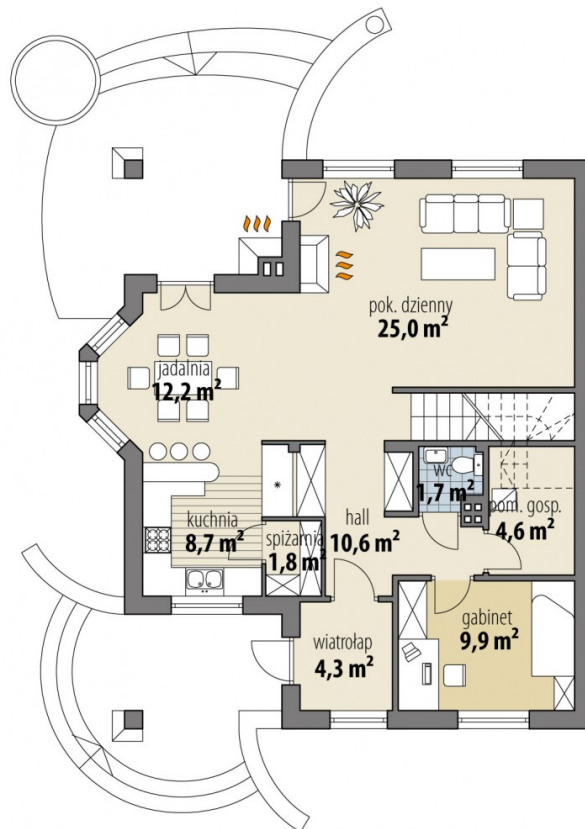

Projekt domu Aridela III

autor: Marcin Abramowicz
cena projektu: 2 772 zł

Parametry

Powierzchnia użytkowa	144.40 m ²
Powierzchnia zabudowy	119.20 m ²
Kubatura netto	532.70 m ³
Powierzchnia dachu	199.60 m ²
Kąt nachylenia dachu	40°
Wysokość budynku	8.50 m
Min. wymiary działki dł.	19.92 m
Min. wymiary działki szer.	18.77 m
Liczba pokoi	4
Liczba łazienek	2
Garaż	0

PARTER

PODDASZE