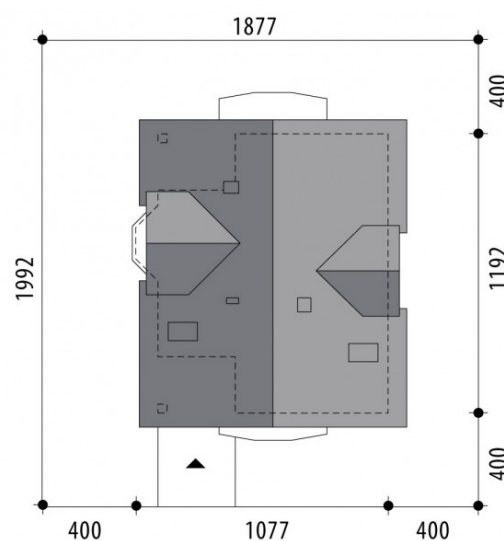

Projekt domu Aridela III

autor: Marcin Abramowicz
cena projektu: 2 772 zł

Parametry

Powierzchnia użytkowa	144.40 m ²
Powierzchnia zabudowy	119.20 m ²
Kubatura netto	532.70 m ³
Powierzchnia dachu	199.60 m ²
Kąt nachylenia dachu	40°
Wysokość budynku	8.50 m
Min. wymiary działki dł.	19.92 m
Min. wymiary działki szer.	18.77 m
Liczba pokoi	4
Liczba łazienek	2
Garaż	0

PARTER

PODDASZE