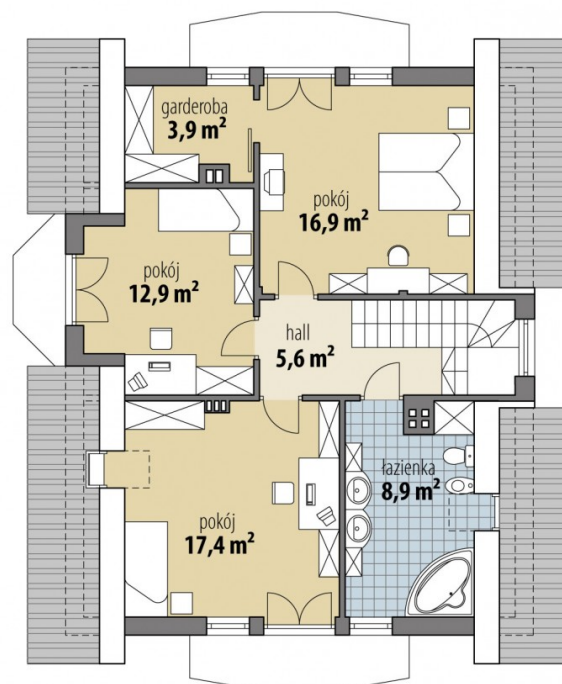

Projekt domu Aridela III

autor: Marcin Abramowicz
cena projektu: 2 772 zł

Parametry

Powierzchnia użytkowa	144.40 m ²
Powierzchnia zabudowy	119.20 m ²
Kubatura netto	532.70 m ³
Powierzchnia dachu	199.60 m ²
Kąt nachylenia dachu	40°
Wysokość budynku	8.50 m
Min. wymiary działki dł.	19.92 m
Min. wymiary działki szer.	18.77 m
Liczba pokoi	4
Liczba łazienek	2
Garaż	0

PARTER

PODDASZE