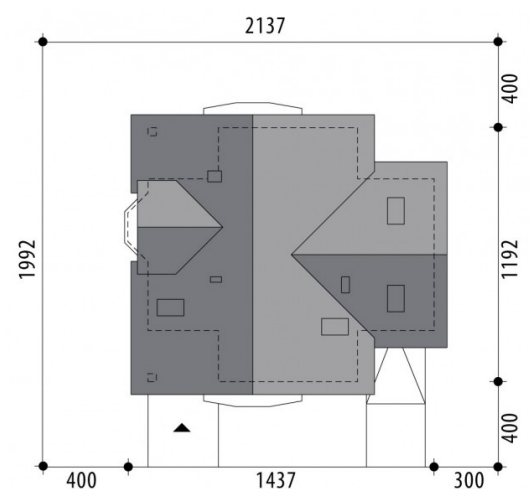

# Projekt domu Aridela I

autor: Marcin Abramowicz  
cena projektu: 2 856 zł

Parametry	
Powierzchnia użytkowa	145.00 m <sup>2</sup>
+ Powierzchnia garażu	20.80 m <sup>2</sup>
+ Strych	13.60 m <sup>2</sup>
Powierzchnia zabudowy	144.90 m <sup>2</sup>
Kubatura netto	556.40 m <sup>3</sup>
Powierzchnia dachu	241.30 m <sup>2</sup>
Kąt nachylenia dachu	40°
Wysokość budynku	8.50 m
Min. wymiary działki dł.	19.92 m
Min. wymiary działki szer.	21.37 m
Liczba pokoi	4
Liczba łazienek	2
Garaż	1

PARTER

PODDASZE