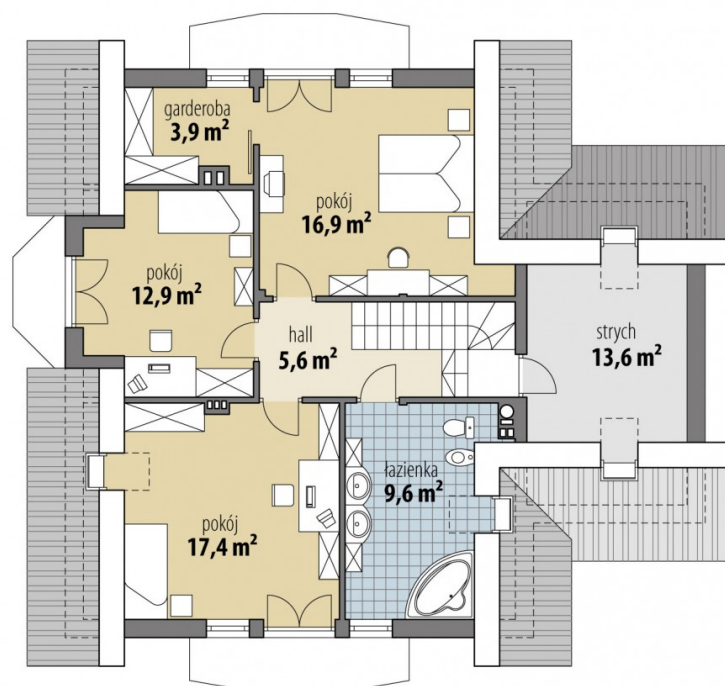

# Projekt domu Aridela I

autor: Marcin Abramowicz  
cena projektu: 2 856 zł

Parametry	
Powierzchnia użytkowa	145.00 m <sup>2</sup>
+ Powierzchnia garażu	20.80 m <sup>2</sup>
+ Strych	13.60 m <sup>2</sup>
Powierzchnia zabudowy	144.90 m <sup>2</sup>
Kubatura netto	556.40 m <sup>3</sup>
Powierzchnia dachu	241.30 m <sup>2</sup>
Kąt nachylenia dachu	40°
Wysokość budynku	8.50 m
Min. wymiary działki dł.	19.92 m
Min. wymiary działki szer.	21.37 m
Liczba pokoi	4
Liczba łazienek	2
Garaż	1

PARTER

PODDASZE