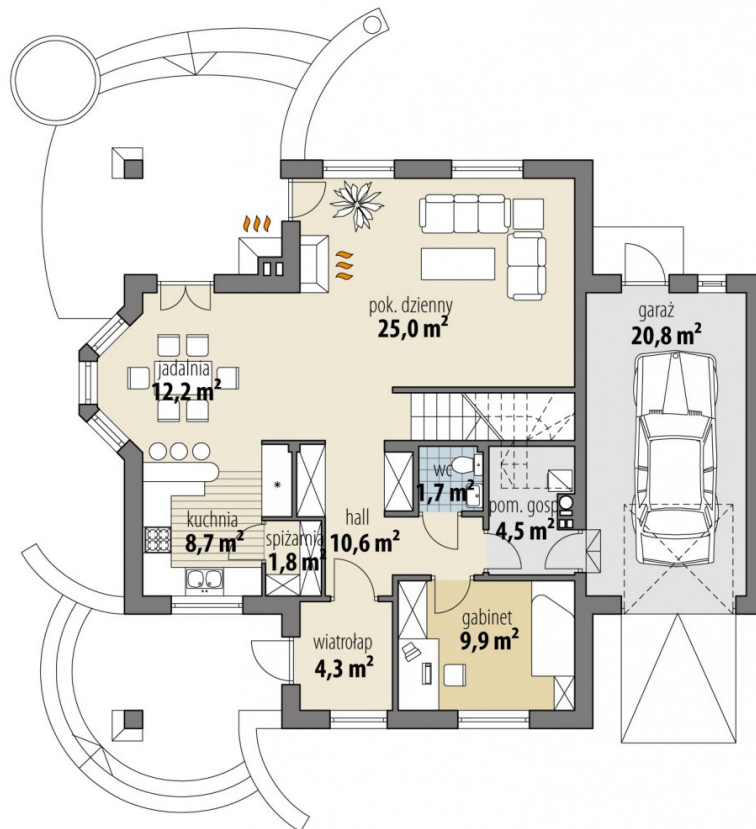

# Projekt domu Aridela I

autor: Marcin Abramowicz  
cena projektu: 2 856 zł

Parametry	
Powierzchnia użytkowa	145.00 m <sup>2</sup>
+ Powierzchnia garażu	20.80 m <sup>2</sup>
+ Strych	13.60 m <sup>2</sup>
Powierzchnia zabudowy	144.90 m <sup>2</sup>
Kubatura netto	556.40 m <sup>3</sup>
Powierzchnia dachu	241.30 m <sup>2</sup>
Kąt nachylenia dachu	40°
Wysokość budynku	8.50 m
Min. wymiary działki dł.	19.92 m
Min. wymiary działki szer.	21.37 m
Liczba pokoi	4
Liczba łazienek	2
Garaż	1

PARTER

PODDASZE