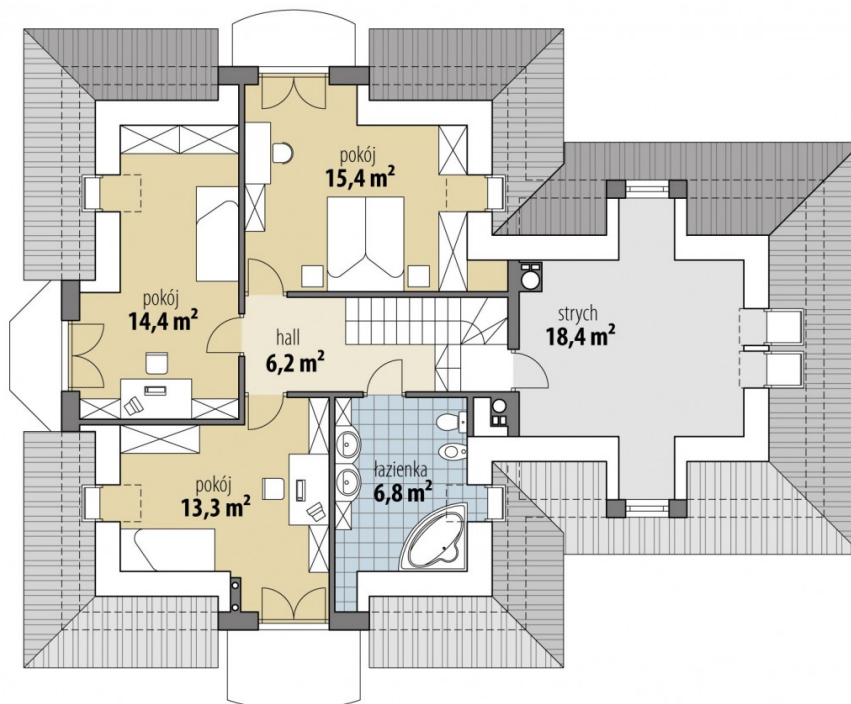

Projekt domu Ares II

autor: Marcin Abramowicz
cena projektu: 2 940 zł

Parametry	
Powierzchnia użytkowa	137.20 m ²
+ Powierzchnia garażu	38.00 m ²
+ Strych	18.40 m ²
Powierzchnia zabudowy	171.60 m ²
Kubatura netto	608.80 m ³
Powierzchnia dachu	303.80 m ²
Kąt nachylenia dachu	40°
Wysokość budynku	8.40 m
Min. wymiary działki dł.	20.30 m
Min. wymiary działki szer.	24.64 m
Liczba pokoi	4
Liczba łazienek	2
Garaż	2

PARTER

PODDASZE