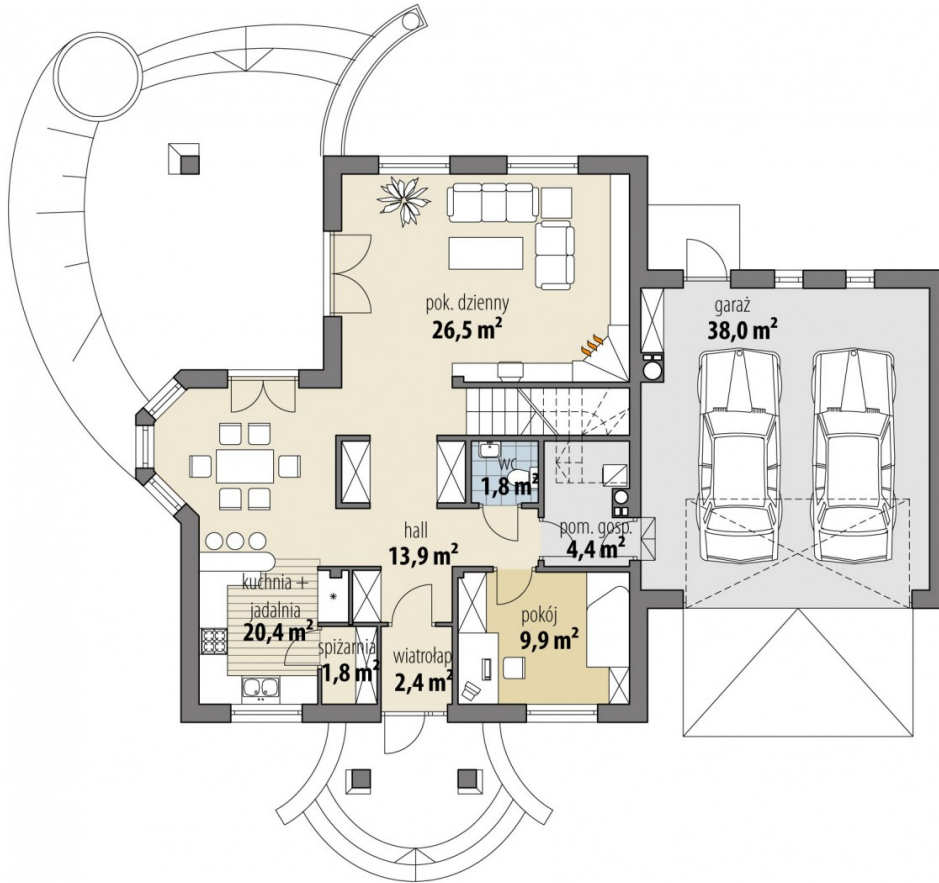

Projekt domu Ares II

autor: Marcin Abramowicz
cena projektu: 2 940 zł

Parametry	
Powierzchnia użytkowa	137.20 m ²
+ Powierzchnia garażu	38.00 m ²
+ Strych	18.40 m ²
Powierzchnia zabudowy	171.60 m ²
Kubatura netto	608.80 m ³
Powierzchnia dachu	303.80 m ²
Kąt nachylenia dachu	40°
Wysokość budynku	8.40 m
Min. wymiary działki dł.	20.30 m
Min. wymiary działki szer.	24.64 m
Liczba pokoi	4
Liczba łazienek	2
Garaż	2

PARTER

PODDASZE