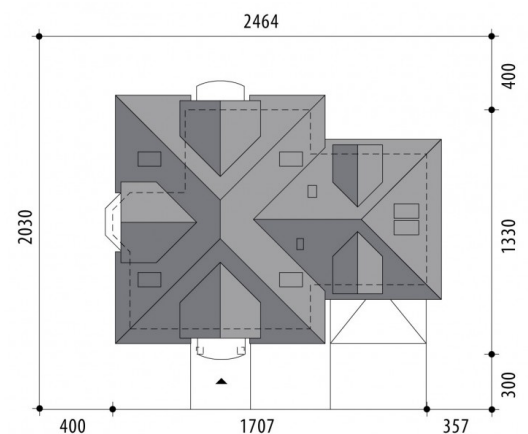

Projekt domu Ares II

autor: Marcin Abramowicz
cena projektu: 2 940 zł

Parametry	
Powierzchnia użytkowa	137.20 m ²
+ Powierzchnia garażu	38.00 m ²
+ Strych	18.40 m ²
Powierzchnia zabudowy	171.60 m ²
Kubatura netto	608.80 m ³
Powierzchnia dachu	303.80 m ²
Kąt nachylenia dachu	40°
Wysokość budynku	8.40 m
Min. wymiary działki dł.	20.30 m
Min. wymiary działki szer.	24.64 m
Liczba pokoi	4
Liczba łazienek	2
Garaż	2

PARTER

PODDASZE