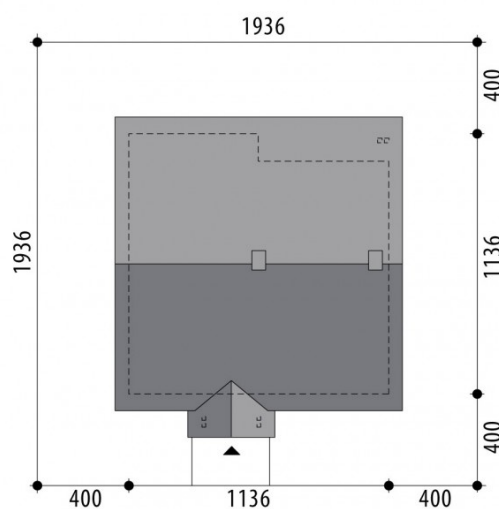

Projekt domu Alfa III

autor: Tomasz Flak
cena projektu: 2 793 zł

Parametry

Powierzchnia użytkowa	142.80 m ²
Powierzchnia zabudowy	131.60 m ²
Kubatura netto	432.20 m ³
Powierzchnia dachu	205.40 m ²
Kąt nachylenia dachu	35°
Wysokość budynku	7.60 m
Min. wymiary działki dł.	19.36 m
Min. wymiary działki szer.	19.36 m
Liczba pokoi	5
Liczba łazienek	2
Garaż	0

PARTER

PODDASZE