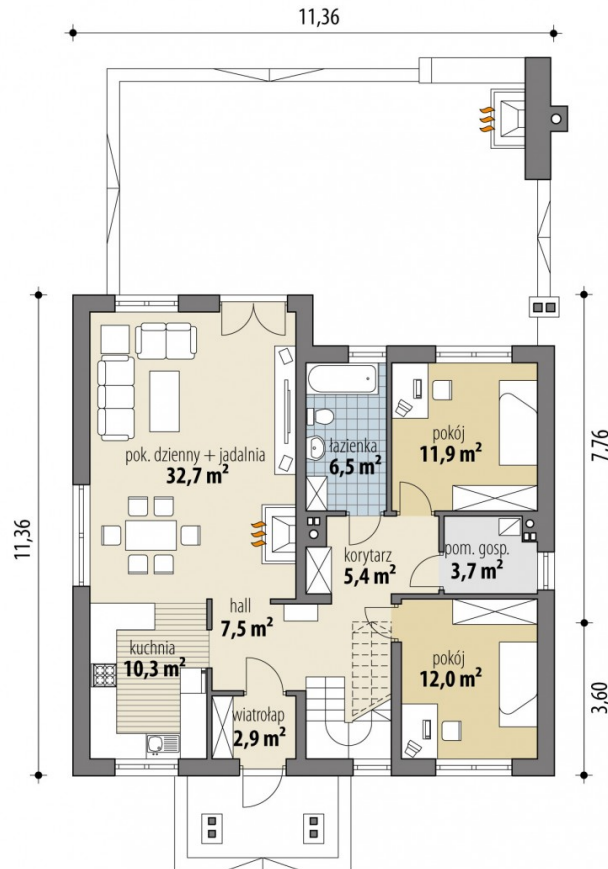

Projekt domu Alfa III

autor: Tomasz Flak
cena projektu: 2 793 zł

Parametry

Powierzchnia użytkowa	142.80 m ²
Powierzchnia zabudowy	131.60 m ²
Kubatura netto	432.20 m ³
Powierzchnia dachu	205.40 m ²
Kąt nachylenia dachu	35°
Wysokość budynku	7.60 m
Min. wymiary działki dł.	19.36 m
Min. wymiary działki szer.	19.36 m
Liczba pokoi	5
Liczba łazienek	2
Garaż	0

PARTER

PODDASZE