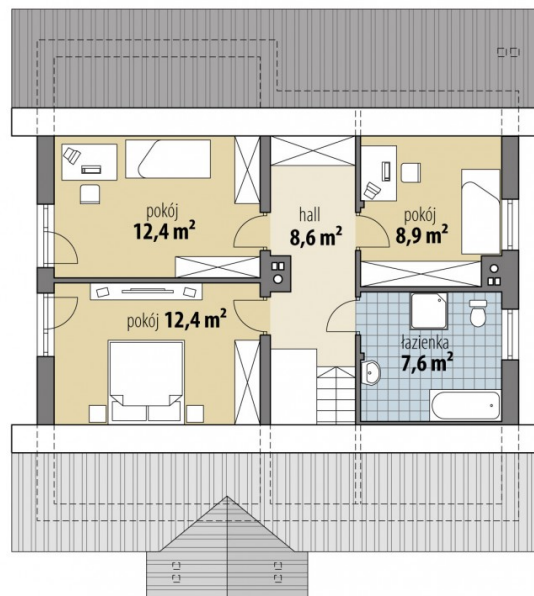

Projekt domu Alfa III

autor: Tomasz Flak
cena projektu: 2 793 zł

Parametry

Powierzchnia użytkowa	142.80 m ²
Powierzchnia zabudowy	131.60 m ²
Kubatura netto	432.20 m ³
Powierzchnia dachu	205.40 m ²
Kąt nachylenia dachu	35°
Wysokość budynku	7.60 m
Min. wymiary działki dł.	19.36 m
Min. wymiary działki szer.	19.36 m
Liczba pokoi	5
Liczba łazienek	2
Garaż	0

PARTER

PODDASZE