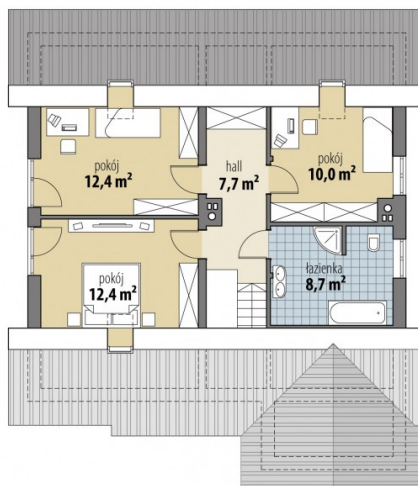

Projekt domu Delta

autor: Tomasz Flak

cena projektu: 2 772 zł

Parametry

Powierzchnia użytkowa	133.20 m ²
+ Powierzchnia garażu	20.40 m ²
Powierzchnia zabudowy	141.80 m ²
Kubatura netto	503.10 m ³
Powierzchnia dachu	219.20 m ²
Kąt nachylenia dachu	35°
Wysokość budynku	7.60 m
Min. wymiary działki dł.	21.50 m
Min. wymiary działki szer.	19.70 m
Liczba pokoi	4
Liczba łazienek	2
Garaż	1

PARTER

PODDASZE