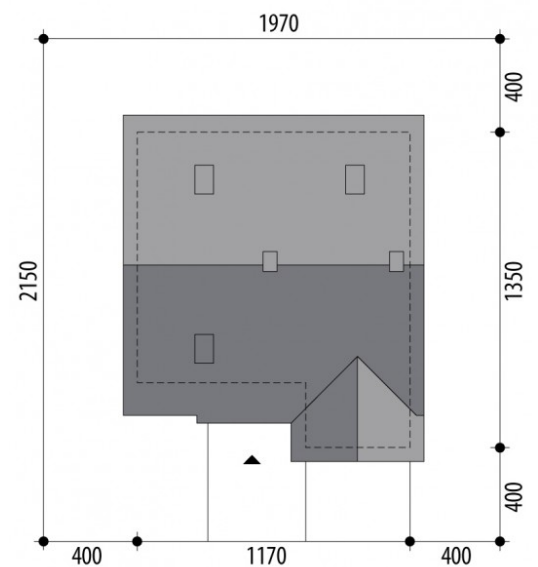

Projekt domu Delta

autor: Tomasz Flak

cena projektu: 2 772 zł

Parametry

Powierzchnia użytkowa	133.20 m ²
+ Powierzchnia garażu	20.40 m ²
Powierzchnia zabudowy	141.80 m ²
Kubatura netto	503.10 m ³
Powierzchnia dachu	219.20 m ²
Kąt nachylenia dachu	35°
Wysokość budynku	7.60 m
Min. wymiary działki dł.	21.50 m
Min. wymiary działki szer.	19.70 m
Liczba pokoi	4
Liczba łazienek	2
Garaż	1

PARTER

PODDASZE