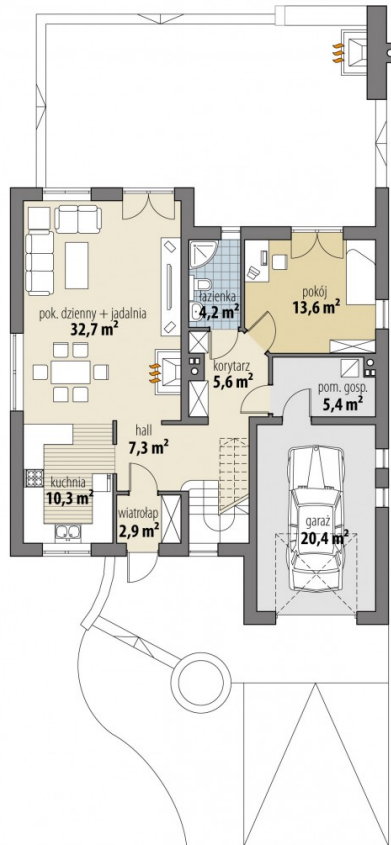

Projekt domu Delta

autor: Tomasz Flak

cena projektu: 2 772 zł

Parametry

Powierzchnia użytkowa	133.20 m ²
+ Powierzchnia garażu	20.40 m ²
Powierzchnia zabudowy	141.80 m ²
Kubatura netto	503.10 m ³
Powierzchnia dachu	219.20 m ²
Kąt nachylenia dachu	35°
Wysokość budynku	7.60 m
Min. wymiary działki dł.	21.50 m
Min. wymiary działki szer.	19.70 m
Liczba pokoi	4
Liczba łazienek	2
Garaż	1

PARTER

PODDASZE