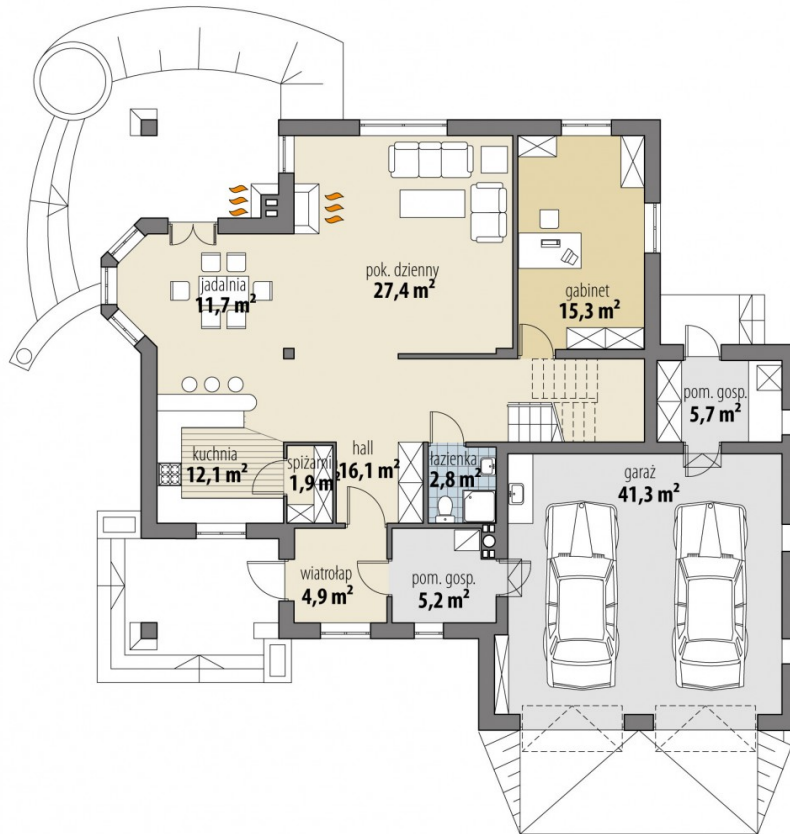

Projekt domu Zeus

autor: Marcin Abramowicz, Karolina Pawłowska
cena projektu: 3 255 zł

Parametry

Powierzchnia użytkowa	202.50 m ²
+ Powierzchnia garażu	41.30 m ²
+ Pomieszczenie gospodarcze	5.70 m ²
Powierzchnia zabudowy	182.30 m ²
Kubatura netto	706.90 m ³
Powierzchnia dachu	325.40 m ²
Kąt nachylenia dachu	38°
Wysokość budynku	9.40 m
Min. wymiary działki dł.	22.66 m
Min. wymiary działki szer.	24.72 m
Liczba pokoi	5
Liczba łazienek	2
Garaż	2

PARTER

PODDASZE

SYTUACJA