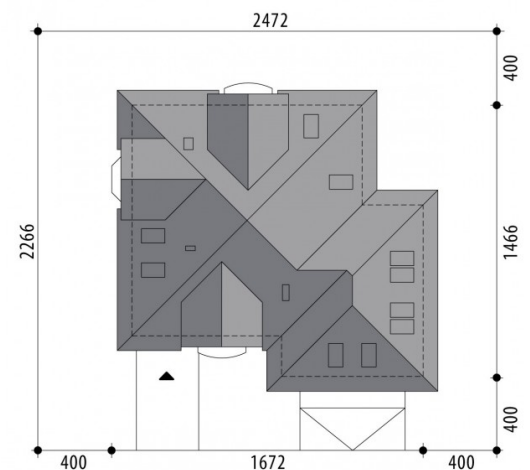

Projekt domu Zeus

autor: Marcin Abramowicz, Karolina Pawłowska
cena projektu: 3 255 zł

Parametry

Powierzchnia użytkowa	202.50 m ²
+ Powierzchnia garażu	41.30 m ²
+ Pomieszczenie gospodarcze	5.70 m ²
Powierzchnia zabudowy	182.30 m ²
Kubatura netto	706.90 m ³
Powierzchnia dachu	325.40 m ²
Kąt nachylenia dachu	38°
Wysokość budynku	9.40 m
Min. wymiary działki dł.	22.66 m
Min. wymiary działki szer.	24.72 m
Liczba pokoi	5
Liczba łazienek	2
Garaż	2

PARTER

PODDASZE

SYTUACJA