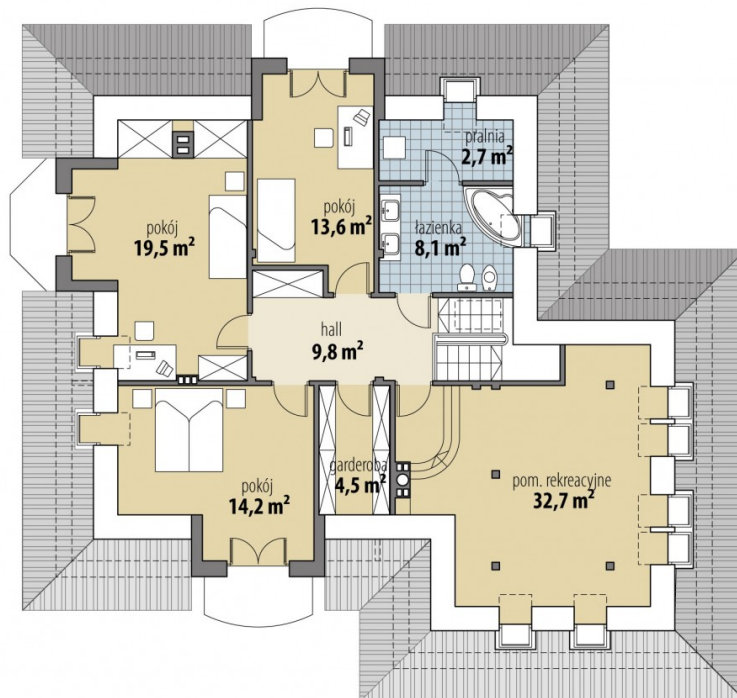

Projekt domu Zeus

autor: Marcin Abramowicz, Karolina Pawłowska
cena projektu: 3 255 zł

Parametry

Powierzchnia użytkowa	202.50 m ²
+ Powierzchnia garażu	41.30 m ²
+ Pomieszczenie gospodarcze	5.70 m ²
Powierzchnia zabudowy	182.30 m ²
Kubatura netto	706.90 m ³
Powierzchnia dachu	325.40 m ²
Kąt nachylenia dachu	38°
Wysokość budynku	9.40 m
Min. wymiary działki dł.	22.66 m
Min. wymiary działki szer.	24.72 m
Liczba pokoi	5
Liczba łazienek	2
Garaż	2

PARTER

PODDASZE

SYTUACJA