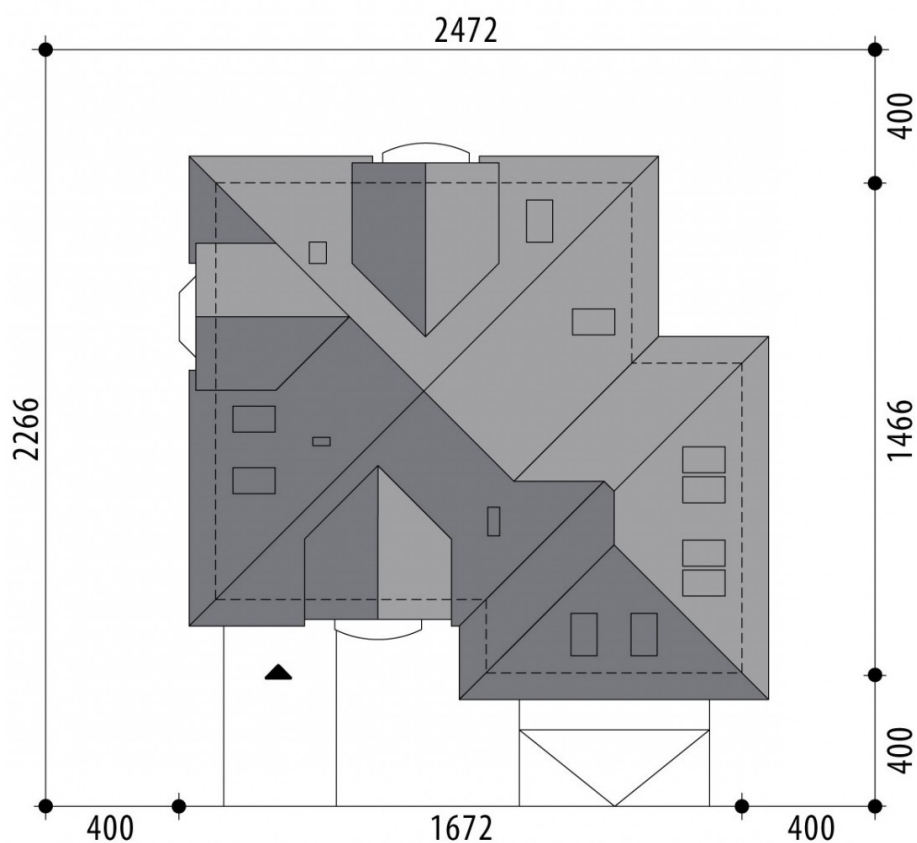

Projekt domu Zeus

autor: Marcin Abramowicz, Karolina Pawłowska
cena projektu: 3 255 zł

Parametry

Powierzchnia użytkowa	202.50 m ²
+ Powierzchnia garażu	41.30 m ²
+ Pomieszczenie gospodarcze	5.70 m ²
Powierzchnia zabudowy	182.30 m ²
Kubatura netto	706.90 m ³
Powierzchnia dachu	325.40 m ²
Kąt nachylenia dachu	38°
Wysokość budynku	9.40 m
Min. wymiary działki dł.	22.66 m
Min. wymiary działki szer.	24.72 m
Liczba pokoi	5
Liczba łazienek	2
Garaż	2

PARTER

PODDASZE

SYTUACJA